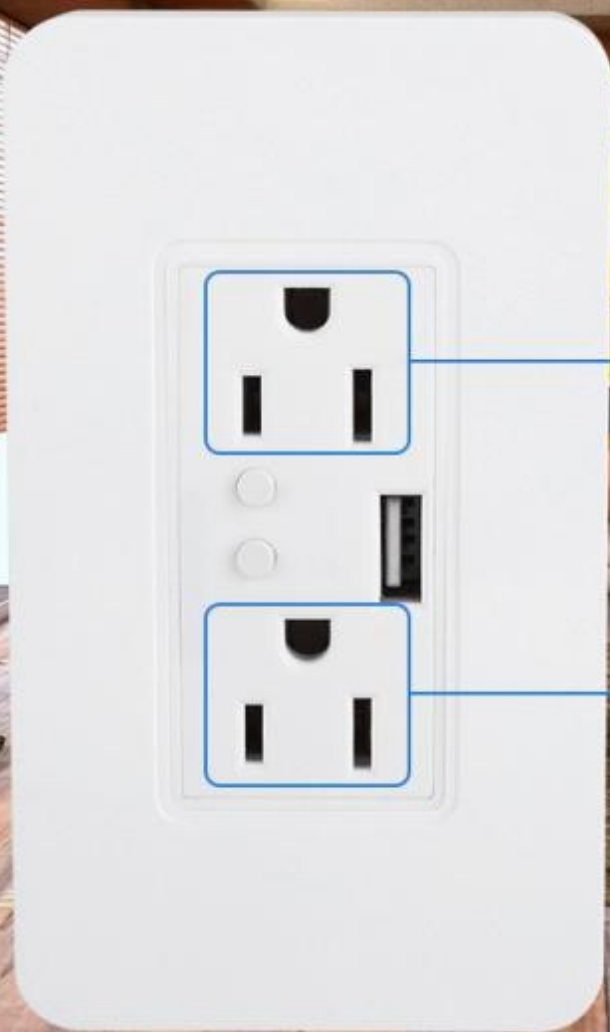

Multiple interfaces, individual control

Two Sockets can be controlled independently, turn on/off outlet 1 or outlet 2 independently using your voice or smartphone APP.