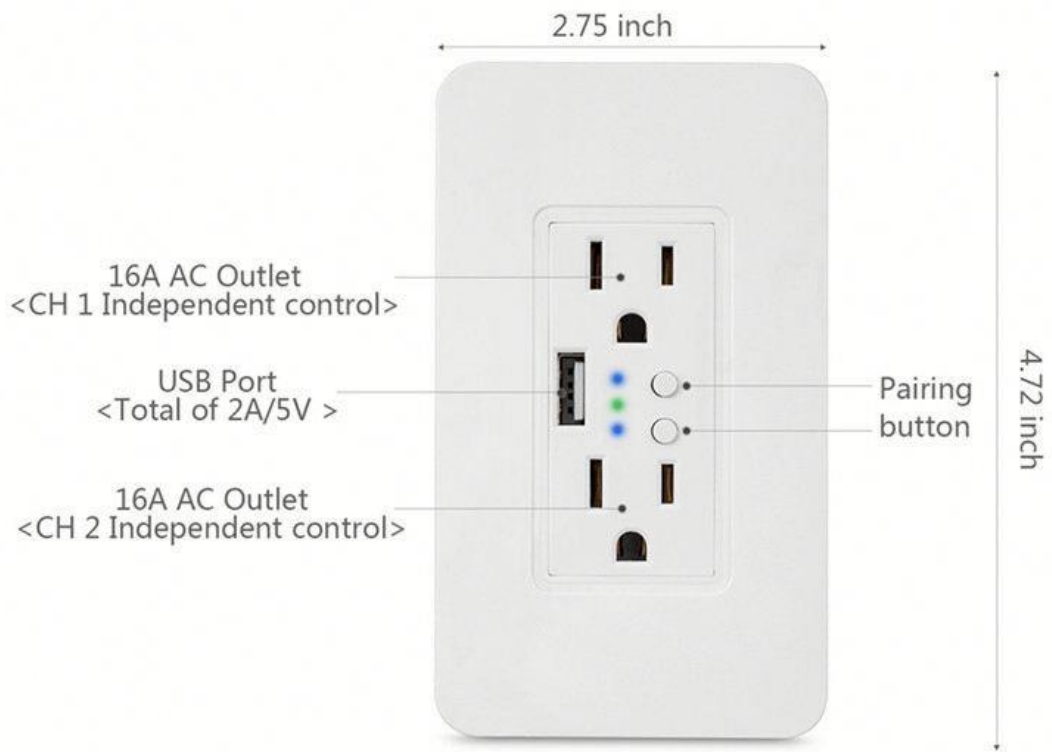

Nombre del producto		Enchufe de pared WiFi inteligente estándar de EE. UU.
Voltaje		90-250V
Corriente maxima		16A
Tipo de enchufe		US
Control		APP control
Nombre de la APP		eWelink
Medidas del ptocto		120x70x48mm
Estándar inalámbrico		IEEE802.11b/g/n

Amazon Echo
Google Home
Echo Dot

Voice Control

WiFi

1 USB Ports
Total of 2 Amp.5VDC

Receptacle
15 Amp 125VAC 60Hz

WORKS WITH
amazon alexa

WORKS WITH
Google Assistant

Multiple interfaces, individual control