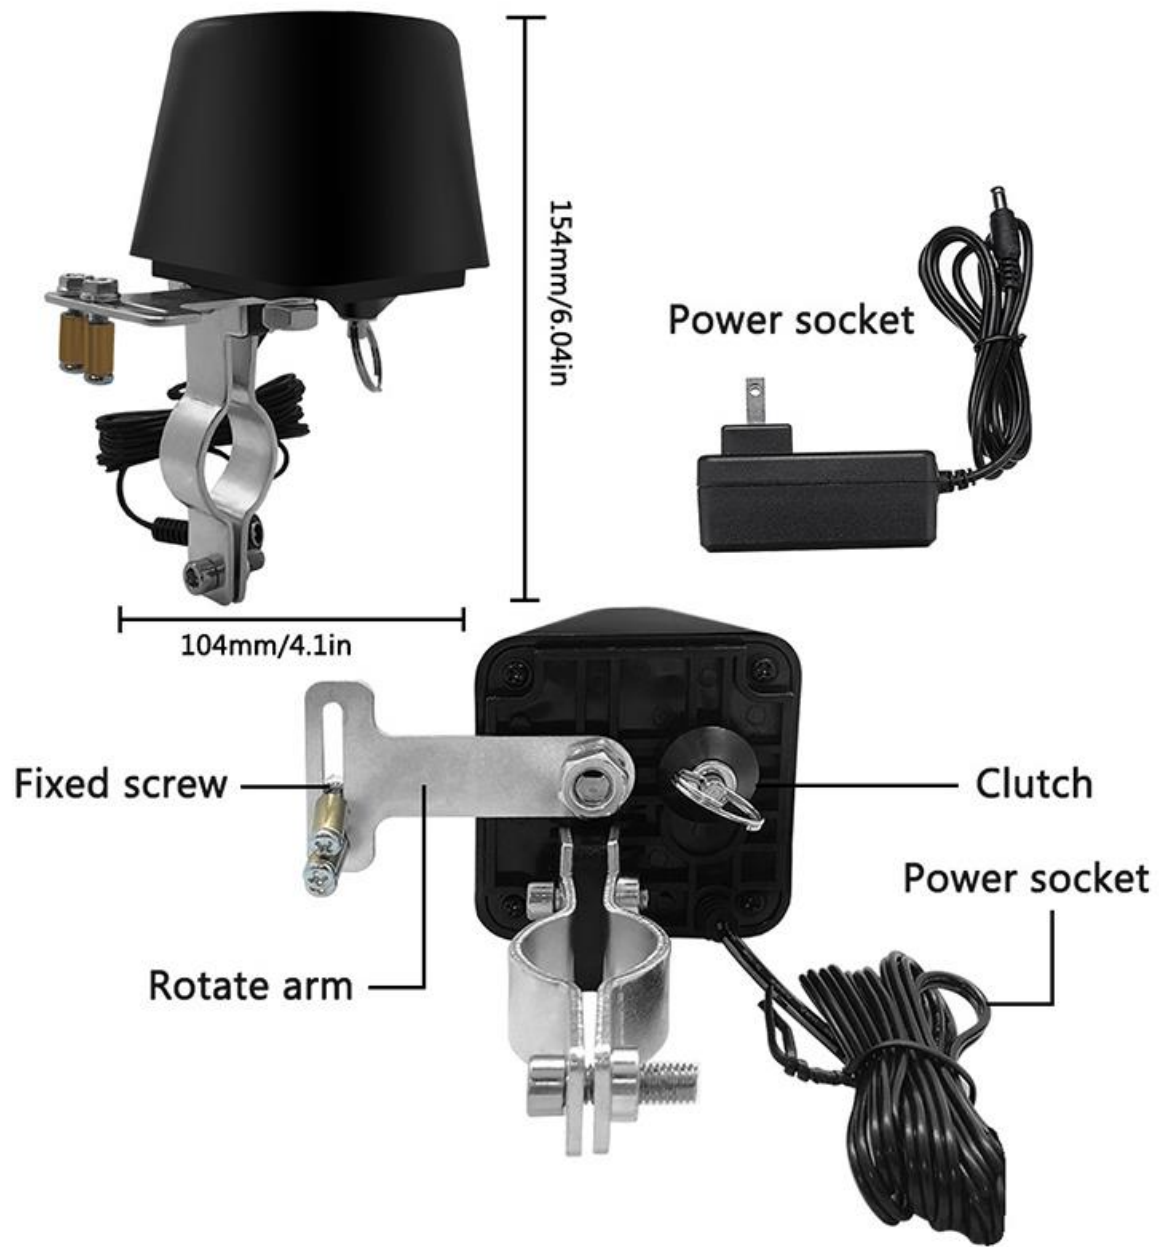

# Smart WiFi Water Valve

eWeLink APP Timing Switch/Remote Control  
Amazon alexa, Google Assistent, IFTTT voice control

## Electroválvula Inteligente WiFi

<b>Aporte</b>	<b>DC 12V/1000mA (adaptador incluido)</b>
<b>Peso</b>	520 g
<b>Inalámbrica</b>	2,4 GHz, 802,11 b/g/n
<b>Impermeable</b>	Si
<b>APLICACIÓN</b>	eWeLink

Alexa, Home turns off the Valve switch