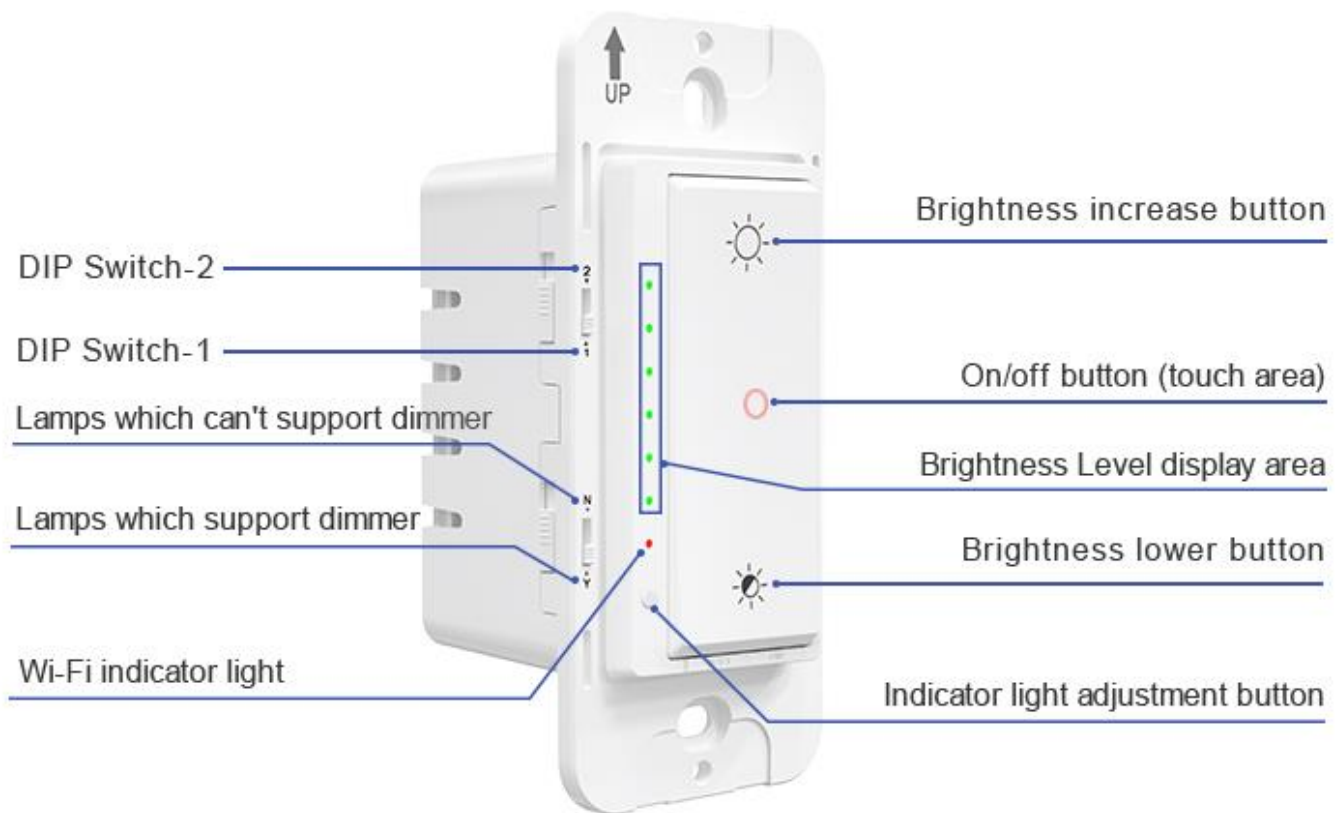

APP smart touch version

Wi-Fi Smart Dimmer Switch

Indicator light adjustment display

Dimmer Inteligente Kesen KS-7012

Especificaciones Técnicas	
Modo de fuente de alimentación	Neutro + cable vivo
Potencia de carga	INC 500 W (máx.); LED 150 W (máx.)
Estándar inalámbrico	IEEE802.11b/g/n
Lámpara orientable	tipo LED, INC, Downlight y más
Tipo de botón	Pulsador
OEM/ODM	Si
Nombre de la aplicación Aplicación	Smart Life o Tuya
Función del producto	<ol style="list-style-type: none">1. Soporte de control remoto desde el móvil.2. Compatible con Alexa, Asistente de Google e IFTTT.3. Establecer horarios o temporizadores.4. Compatir dispositivo con otros miembros de la familia.5. Ajustar el brillo de la iluminación.

Timing On/Off Light

Timing setting through Tuya APP
Turn the lights on and off regularly at the set time

LED Indicator

LED soft indicator light, soft aperture is easy to identify,
Not glare, turn on the lights at night after turning off the light,
There is no need to touch blindly, it is safe and convenient,

Product Function Analysis

Only provide data reference, the actual size is the main

Install The Wall Switch

ATTENTION:

1. Neutral wire Required
2. WiFi supports 2.4 GHz. Doesn't support to 5.0 GHz network
3. WiFi name and password should only contain letters and numbers,
No Special Symbols allowed